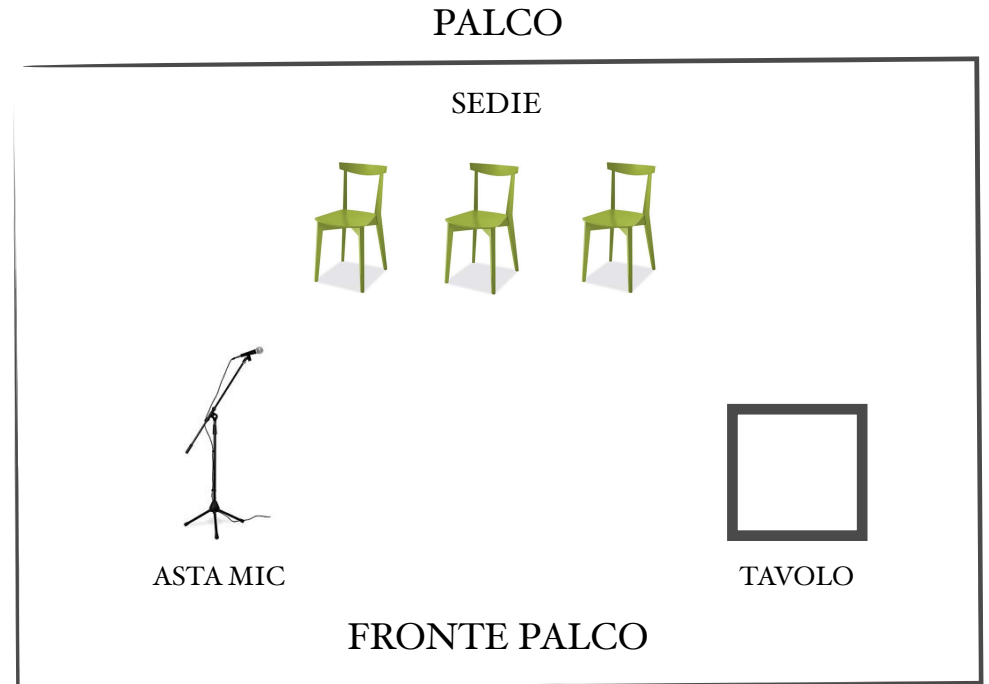

## *Rider Tecnico*

#### Varie

- 1 tavolo 80x80 cm
- 3 sedie (solo nel caso in cui il palco sia abbastanza grande)
- Un camerino/stanza in cui potersi cambiare

PUBBLICO